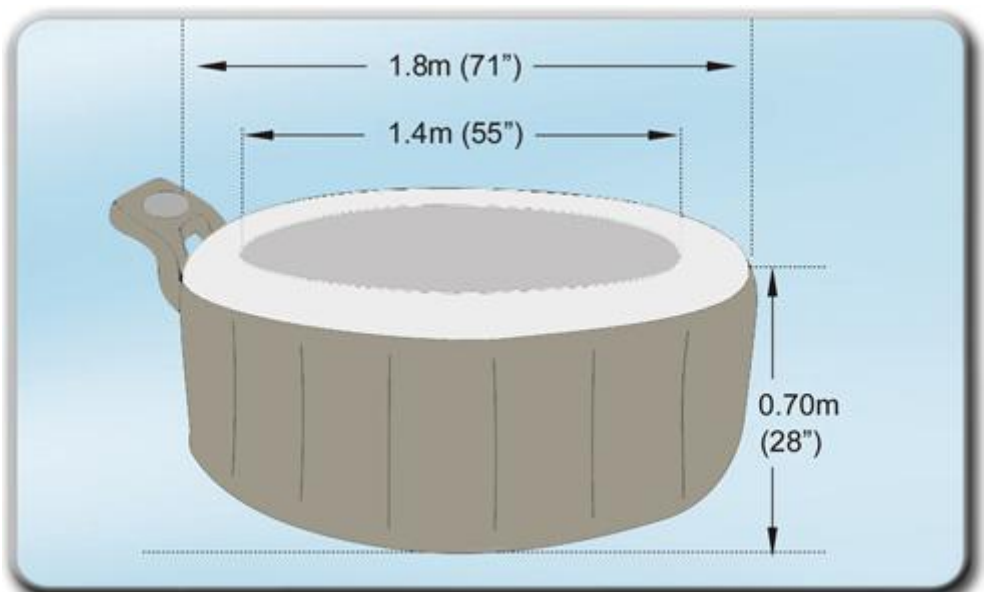

Vernuftige bouwwijze:

Uniek aan dit bubbelbad is het geïntegreerde elektronica deel met de volgende functies:

Massagepomp, filterpomp en verwarmingselement, geen extern verwarmingselement, geen extra extern element. Daardoor is dit bubbelbad extreem gemakkelijk en plaatsbesparend op te stellen.

Heerlijke onderwater massage zorgt voor losse spieren en een ontspannen ruggenwervel.

Door de opblaasbare thermo-afdekhoes wordt een optimale warmte isolatie bewerkstelligt en verder is het bad zeer snel te sluiten – Insecten en andere verontreinigingen kunnen zo niet in het bad komen.

Een van de spanbanden waarmee u de afdekhoes vastzet is voorzien van een cijferslot zodat het bad ook kindveilig is af te sluiten.